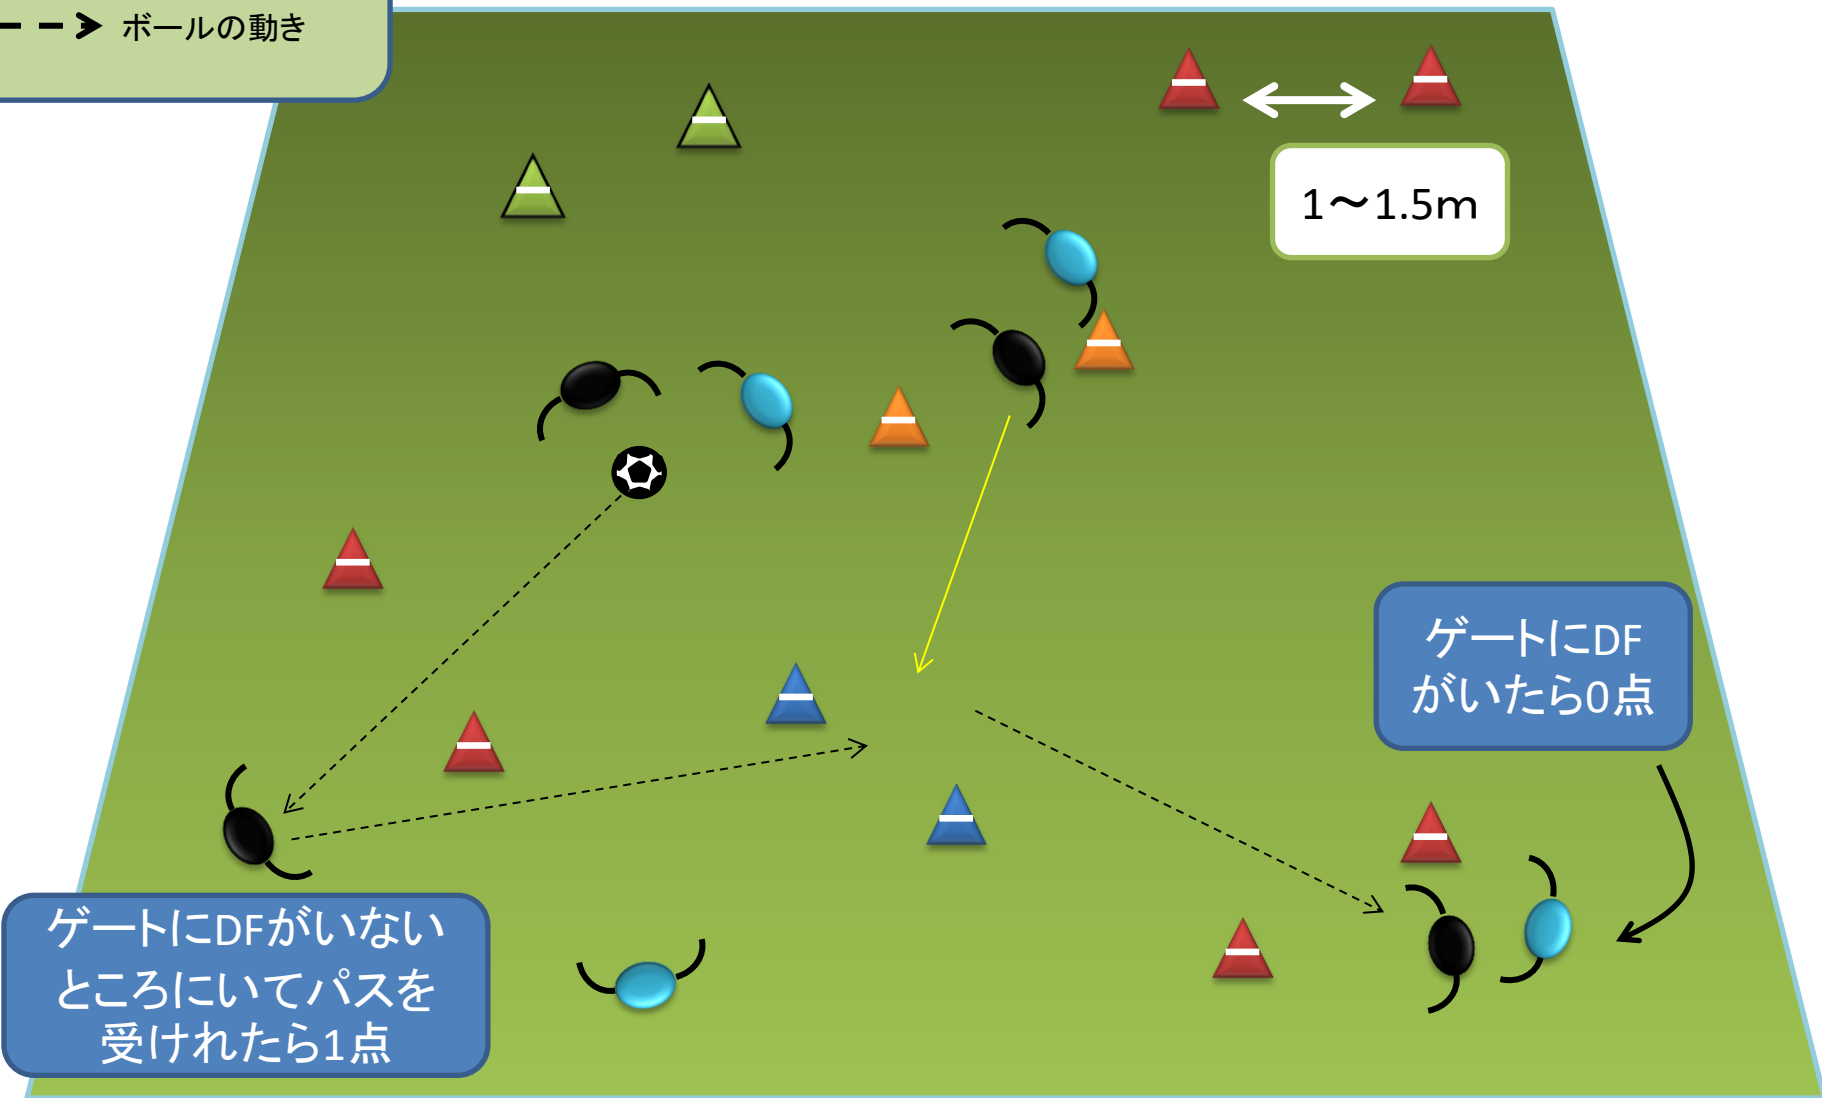

→ 人の動き

- - → ボールの動き

1~1.5m

ゲートにDFがないところにいてパスを受けれたら1点

ゲートにDFがいたら0点